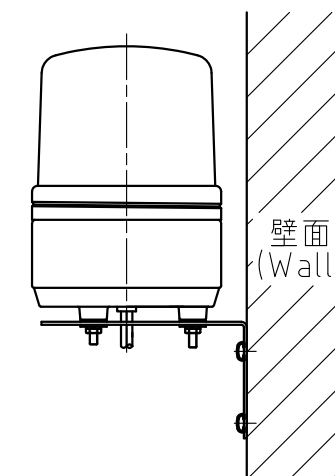

外観寸法図
Dimensions

取付け例
Directions for use

[記事]

1. 本製品は、LHE型および取付けピッチがφ50もしくはφ70のRS/RU型、SKH型、RK/RH型、SKHE型、RKE/RHE型などに使用できます。LGE/LGEH型には、使用できません。
2. 取り付ける壁面は、振動のない、十分な強度のある平面をお選びください。
3. 本製品にマウントラバー(SZ-200A,SZ-210)を併用して取付けた場合は、IP55にはなりませんので、ご注意ください。
4. 本体質量：0.16kg±10%

[Note]

1. This bracket can be used for the model LHE.
This bracket can be used for the products φ50 or φ70 of installation pitche, such as the model RS, SKH, RH, and etc..
This bracket can not be used for the model LGE/LKEH.
2. The wall surface for attachment should be a smooth and sturdy surface without any vibrations.
3. When using the mounting rubber (SZ-200A,SZ-210) in addition to this product,the IP rating is not set to IP55.
4. Mass : 0.16kg±10%